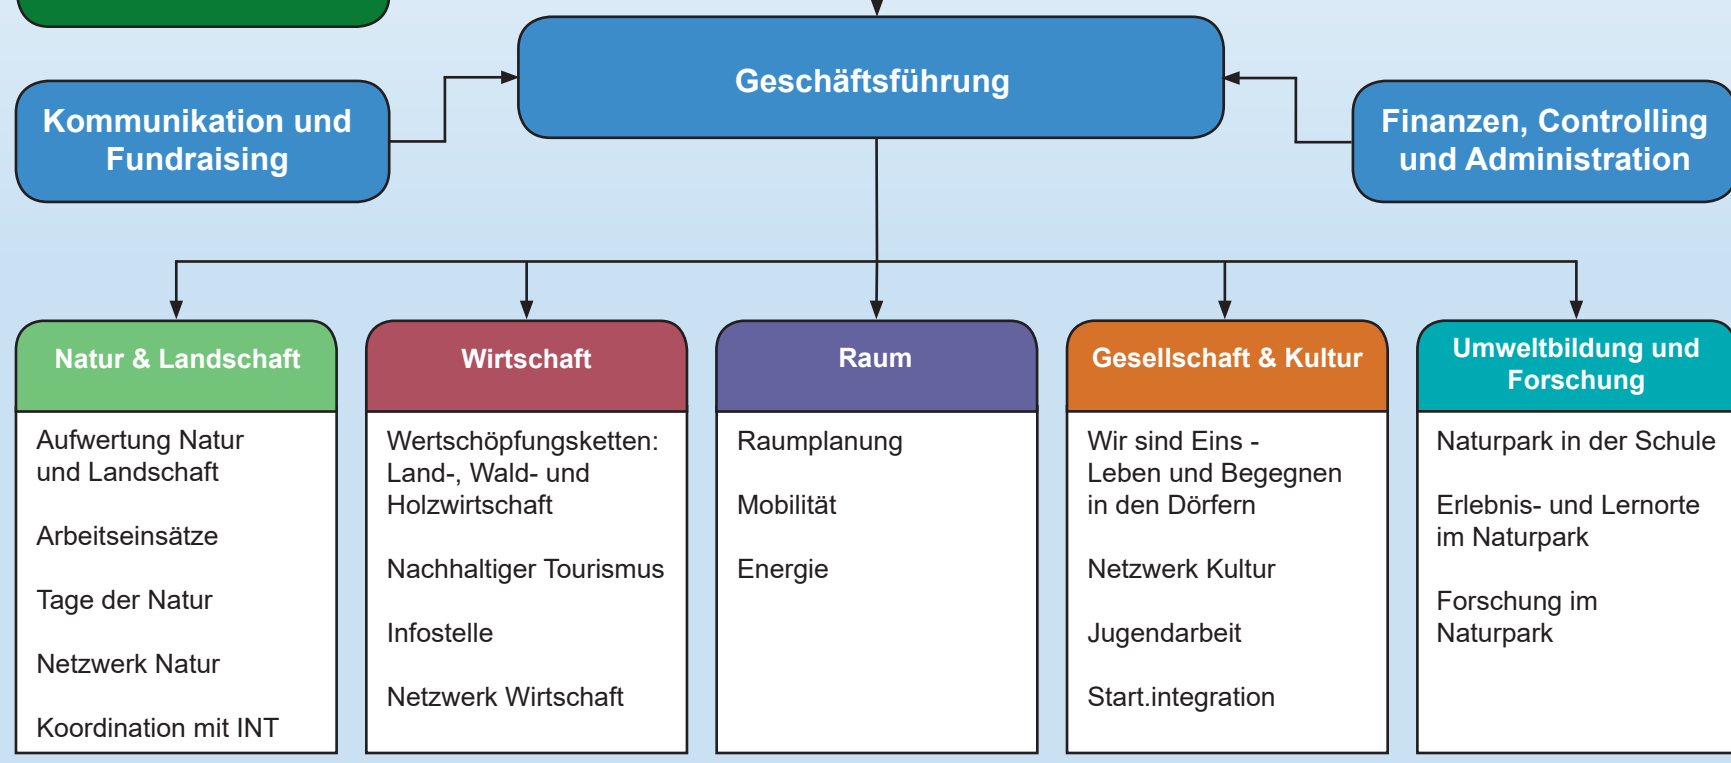

Verein Region Thal / Naturpark Thal

Strategische Ebene

Operative Ebene

Revisionsstelle

Natur & Landschaft

- Aufwertung Natur und Landschaft
- Arbeitseinsätze
- Tage der Natur
- Netzwerk Natur
- Koordination mit INT

Wirtschaft

- Wertschöpfungsketten: Land-, Wald- und Holzwirtschaft
- Nachhaltiger Tourismus
- Infostelle
- Netzwerk Wirtschaft

Raum

- Raumplanung
- Mobilität
- Energie

Gesellschaft & Kultur

- Wir sind Eins - Leben und Begegnen in den Dörfern
- Netzwerk Kultur
- Jugendarbeit
- Start.integration